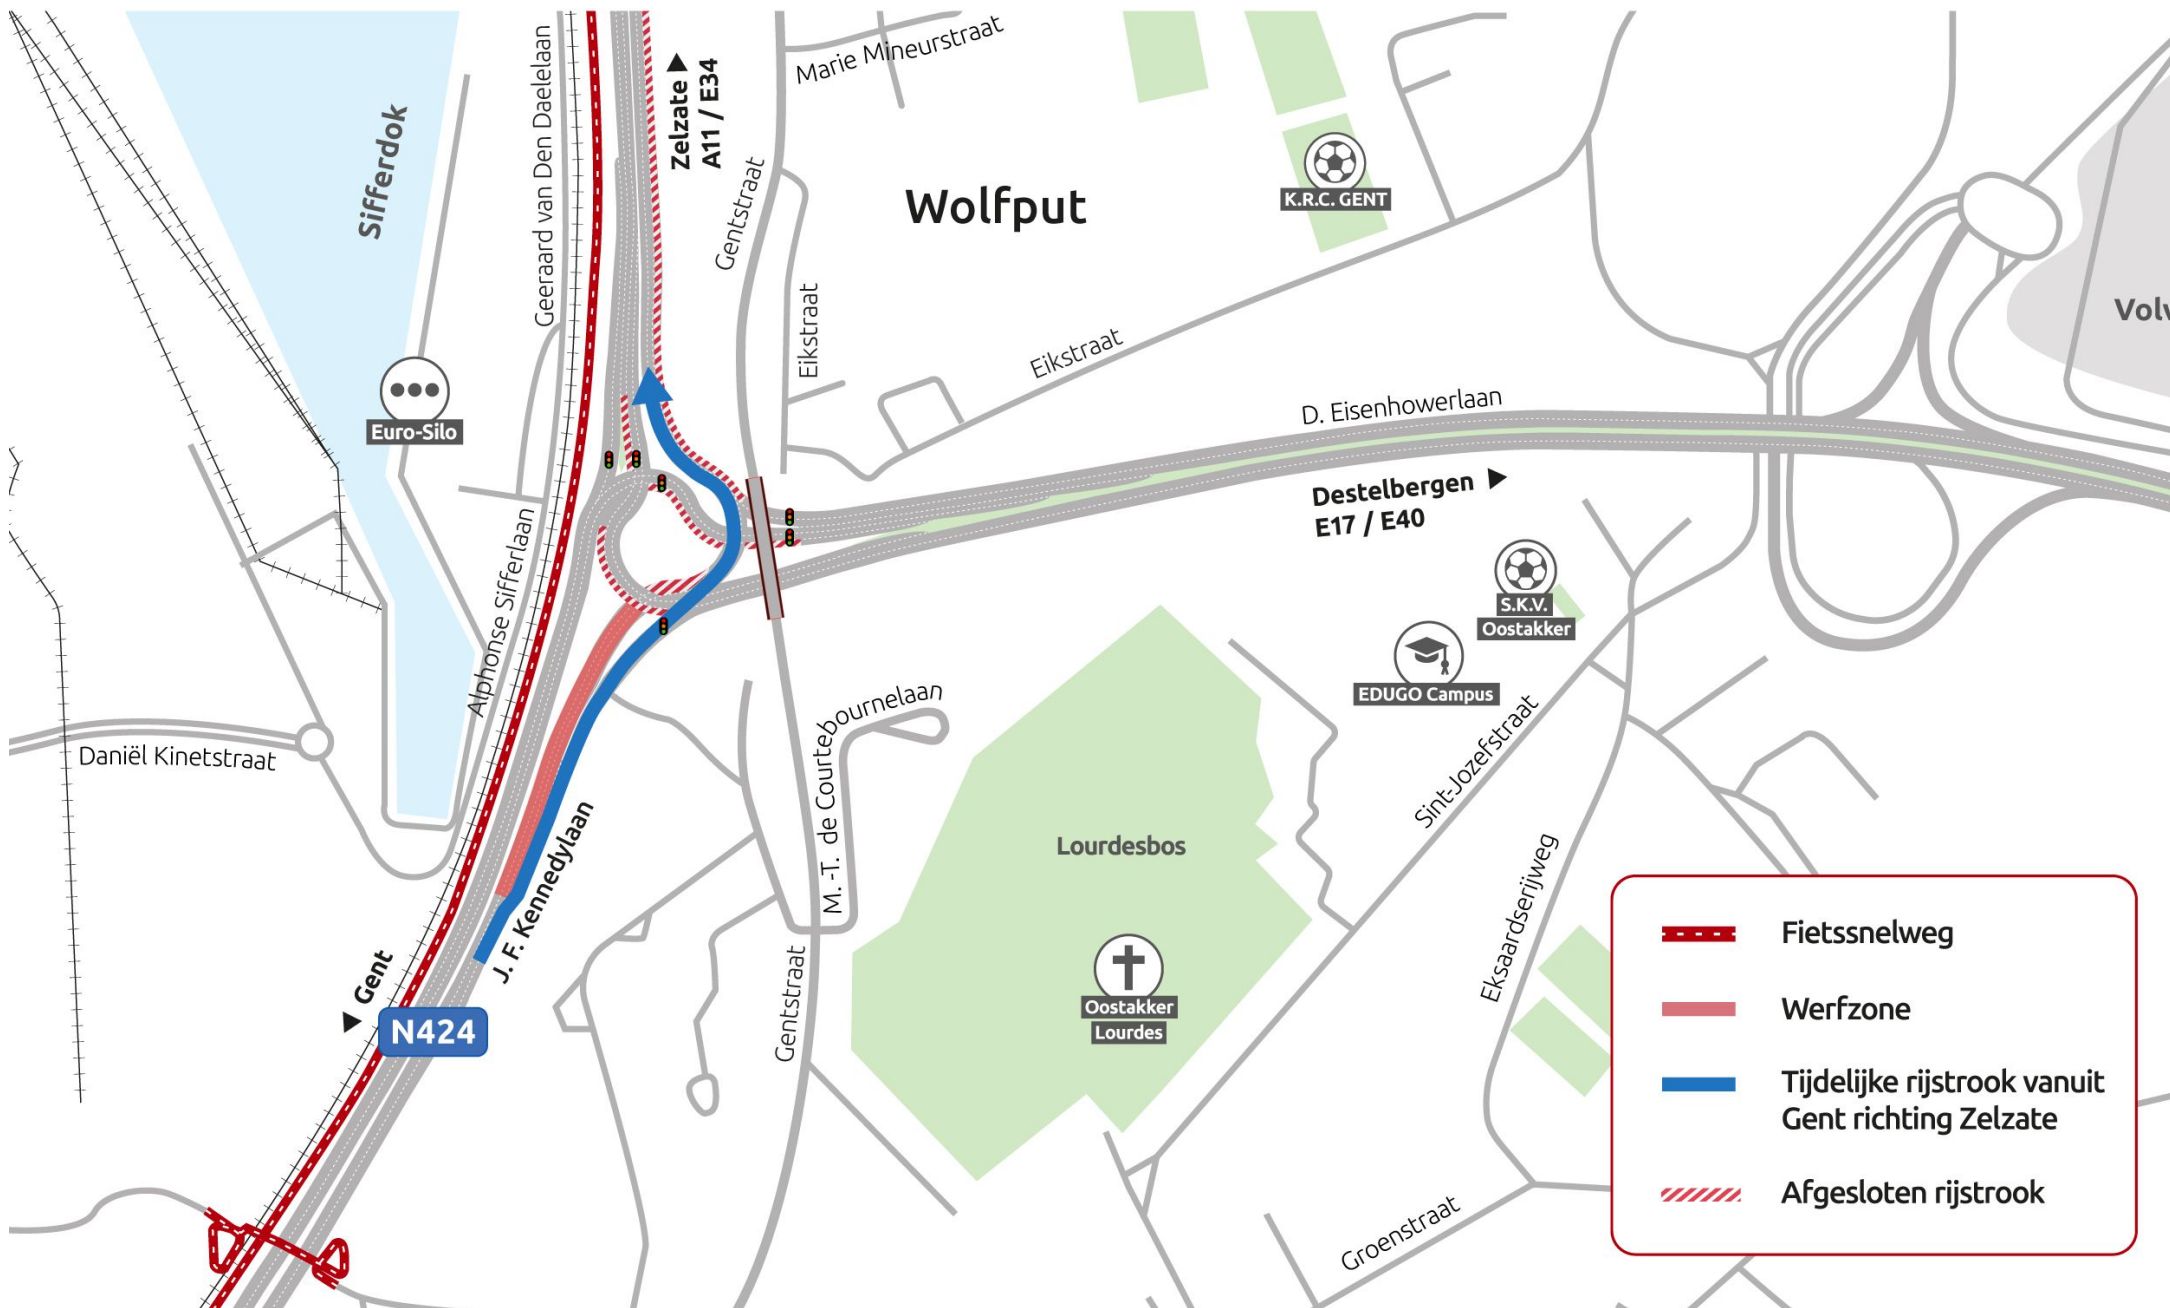

Fase 6

midden maart – midden april 2022

-  Fietssnelweg
-  Werfzone
-  Tijdelijke rijstrook vanuit Gent richting Zelzate
-  Afgesloten rijstrook